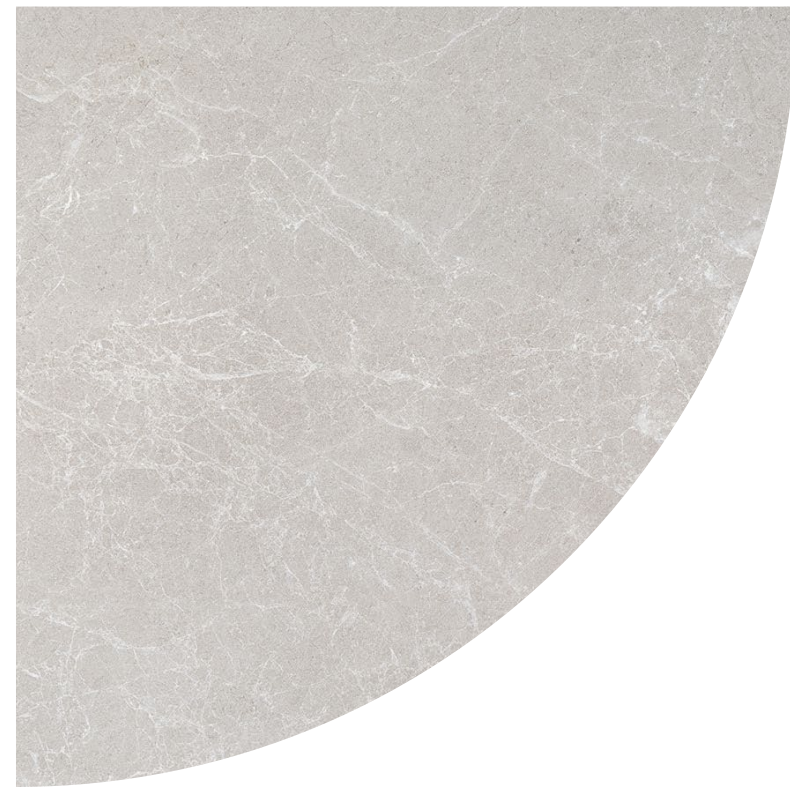

Keraamilised plaadid

Põhiplaat

Murano Mate Perla 600x600mm