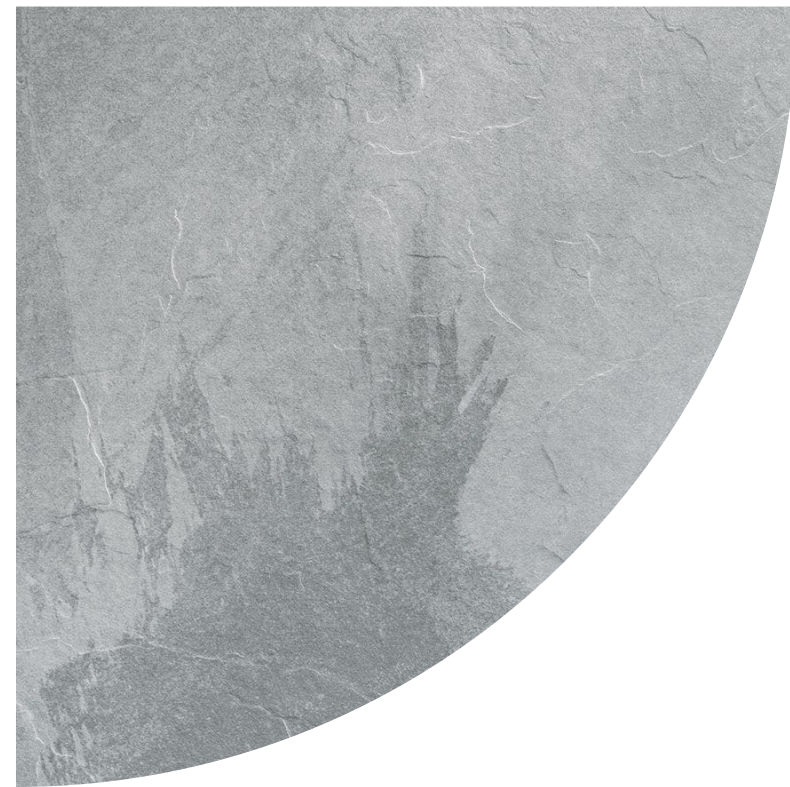

Keraamilised plaadid

Põhiplaat

RHIN Gris 600x600mm